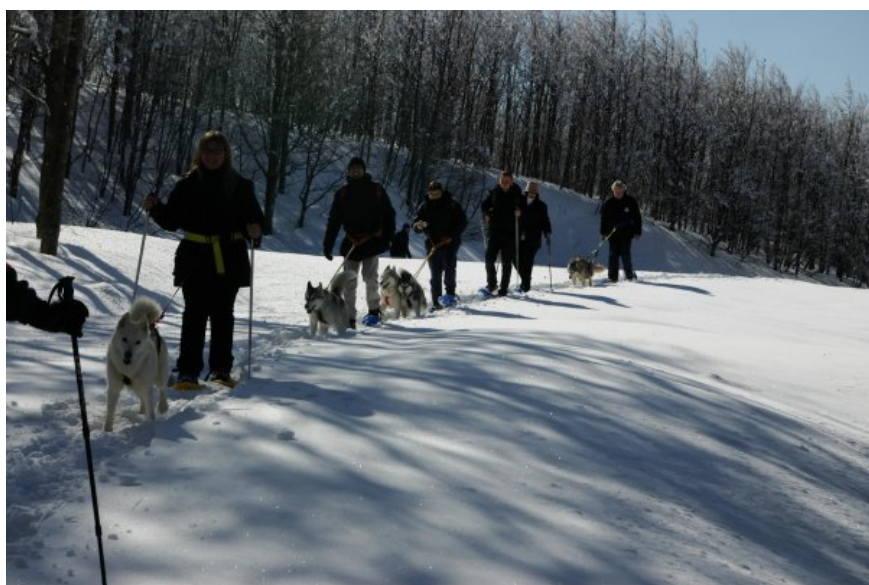

L'evento, alla sua seconda edizione, nasce dalla passione di Daniele Iemmi per questa razza, per lo sleddog e per la neve. L'obiettivo è avvicinare proprietari, futuri proprietari o amanti di questi magnifici cani alle attività ed agli sports che legano i nostri Siberian e la neve, così da poterle conoscere meglio, senza trascurare l'opportunità di fare amicizia con tante altre persone che nutrono e condividono questa stessa passione.

La manifestazione si svolgerà presso l' Agriturismo Il Feliceto, scuola federale FIMSS, ad Ospitale di Fanano sull'Appennino Modenese, all'interno del Parco del Frignano, da venerdì 19 febbraio a domenica 21 febbraio 2010.

PROGRAMMA:

Venerdì 19

ore 16:00 iscrizioni e accoglienza partecipanti.

Sabato 20

ore 9:00 inizio attività Sleddog & Dog-Trekking.

ore 16:00 Seminari.

Attività per bambini e ragazzi: -Facciamo i biscotti per i cani-.

Domenica 21

ore 9:00 inizio attività Sleddog & Dog-Trekking.

ore 16:00 chiusura Evento.

Per i Musher saranno messe a disposizione le piste del centro per le uscite con la propria muta.

Costo partecipazione 15 Euro Adulti (10 Euro bambini dai 6 ai 10 anni)